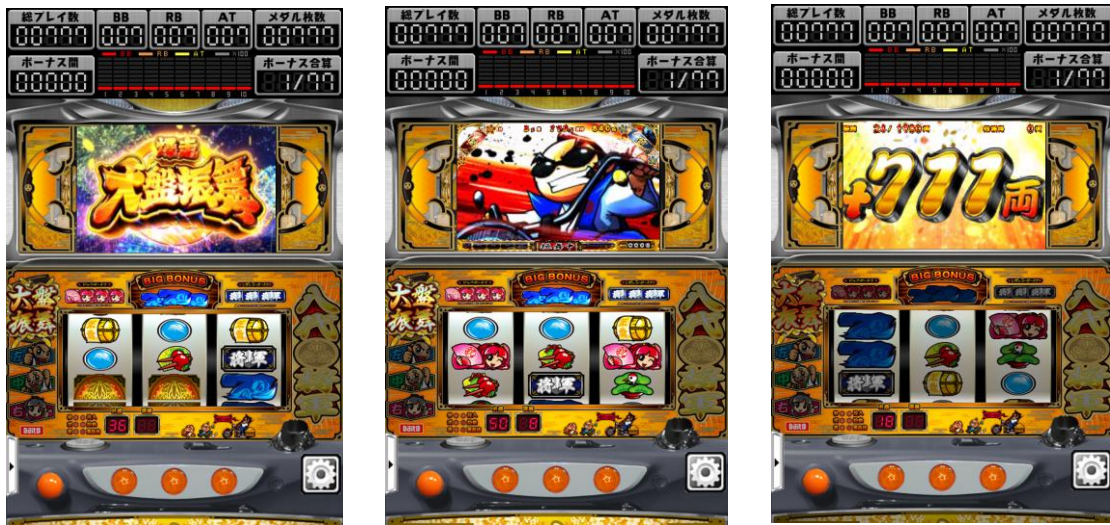

2014年2月26日(水)

「吉宗」新スペックが早くも配信開始!!
「吉宗 ^{きわみ} ～極スペック～」
シミュレーターアプリ配信開始のお知らせ

株式会社ディーピー(代表取締役:木原海俊、本社:東京都中央区)は、2月26日(水)、株式会社大都技研の-slot機「吉宗 ～極スペック～」のシミュレーターアプリの配信を開始したことをお知らせ致します。

「吉宗」の超希少な新スペックが早くも配信開始！！

株式会社大都技研の新機機「吉宗 ～極スペック～」のシミュレーターアプリが、早くも配信開始となりました。「吉宗 ～極スペック～」は、首都圏を中心に展開する大王グループのパチンコホール(アリーナ東京、アリーナ柏等、計6店舗)に先行導入されている機種で、昨年末に導入された「吉宗」のAT「爆走大盤振舞」や「ビッグボーナス」がパワーアップした、正に「極」の名に恥じないスペックを実現しております。

本アプリでは、液晶演出の細部に至るまで忠実に再現し、また豊富なアシスト機能を使って、快適に遊技頂けます。激レア台がスマートフォンで遊べる大チャンスとなっております。是非「吉宗 ～極スペック～」の威力をご体感ください。

詳細は、「吉宗」アプリ特設サイト(<http://www.dp-corp.co.jp/lp/yoshimune2013/>)からもご確認頂けます。

■アプリ画面イメージ

■『パチスロ 吉宗 ～極スペック～』アプリ概要

アプリ正式名称	パチスロ 吉宗 ～極スペック～
配信日	2014年2月26日(水)
アプリカテゴリ	カジノ
アプリサイズ	約 1.3GB
アプリケーションプラットフォーム	Google Play / App Store
対応 OS	Android 2.3.3 以上 / iOS5 以上
価格	900 円(税込)
マーケット URL	Google Play http://play.google.com/store/apps/details?id=jp.co.dpcorp.ddl.dto.ksy&hl=ja App Store http://itunes.apple.com/jp/app/id823959604
コピーライト	© DAITO GIKEN,INC. / © DP CORPORATION